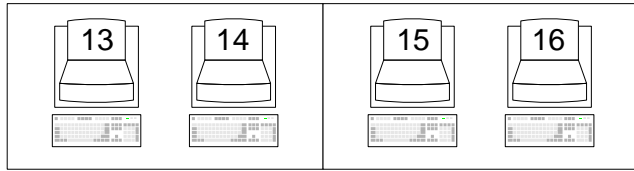

O75 Layout – Computer numbers  
(S-XP-O75-STXX)

LaserJet  
P3005n

Color  
LaserJet  
4650dtn

TEA2

TEA

LaserJet  
P3005n

Color  
LaserJet  
4700n

10.21.32.12 10.21.32.137