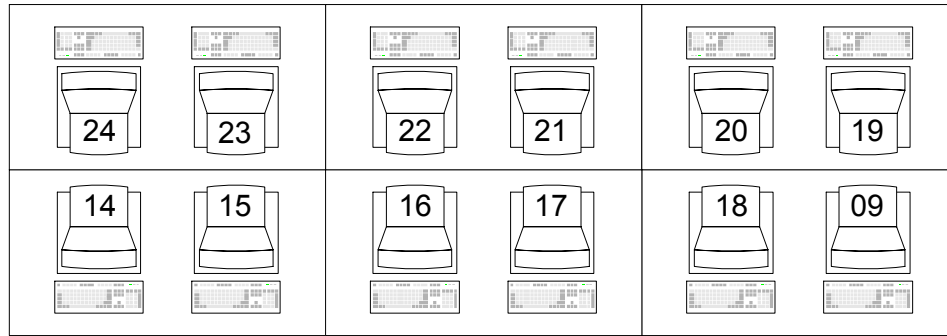

BE7 Lab Layout – Computer numbers
(C_W98_BE7_STXX)

(C-XP-BE7-CHGRV)

(10.21.24.129)