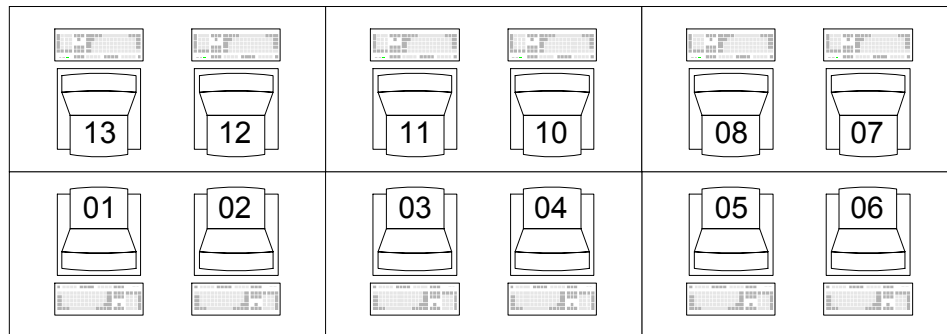

BE7 Lab Layout – Computer numbers
(C_W98_BE7_STXX)

(C-XP-BE7-CHGRV)

(10.21.24.129)