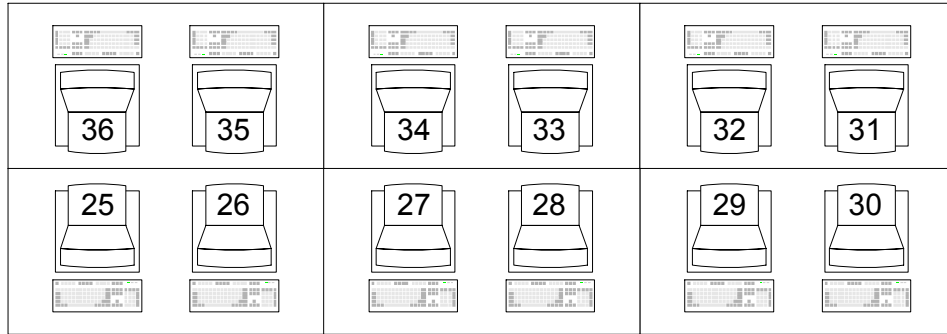

BE7 Lab Layout – Computer numbers
(C_W98_BE7_STXX)

(C-XP-BE7-CHGRV)

(10.21.24.129)